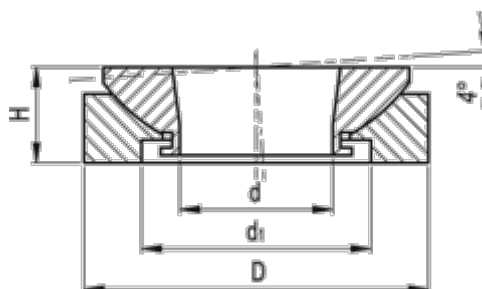

Varenummer: 20350380NI
Beskrivelse: E+G Kugleudligningsskiver
GN 350.3-80-NI

Mål

D	= 80
d	= 44
d1	= 61
H	= 20
Max. skruestørrelse	= M36
Statisk belastning (kN)	= 323
Vægt (g)	= 427